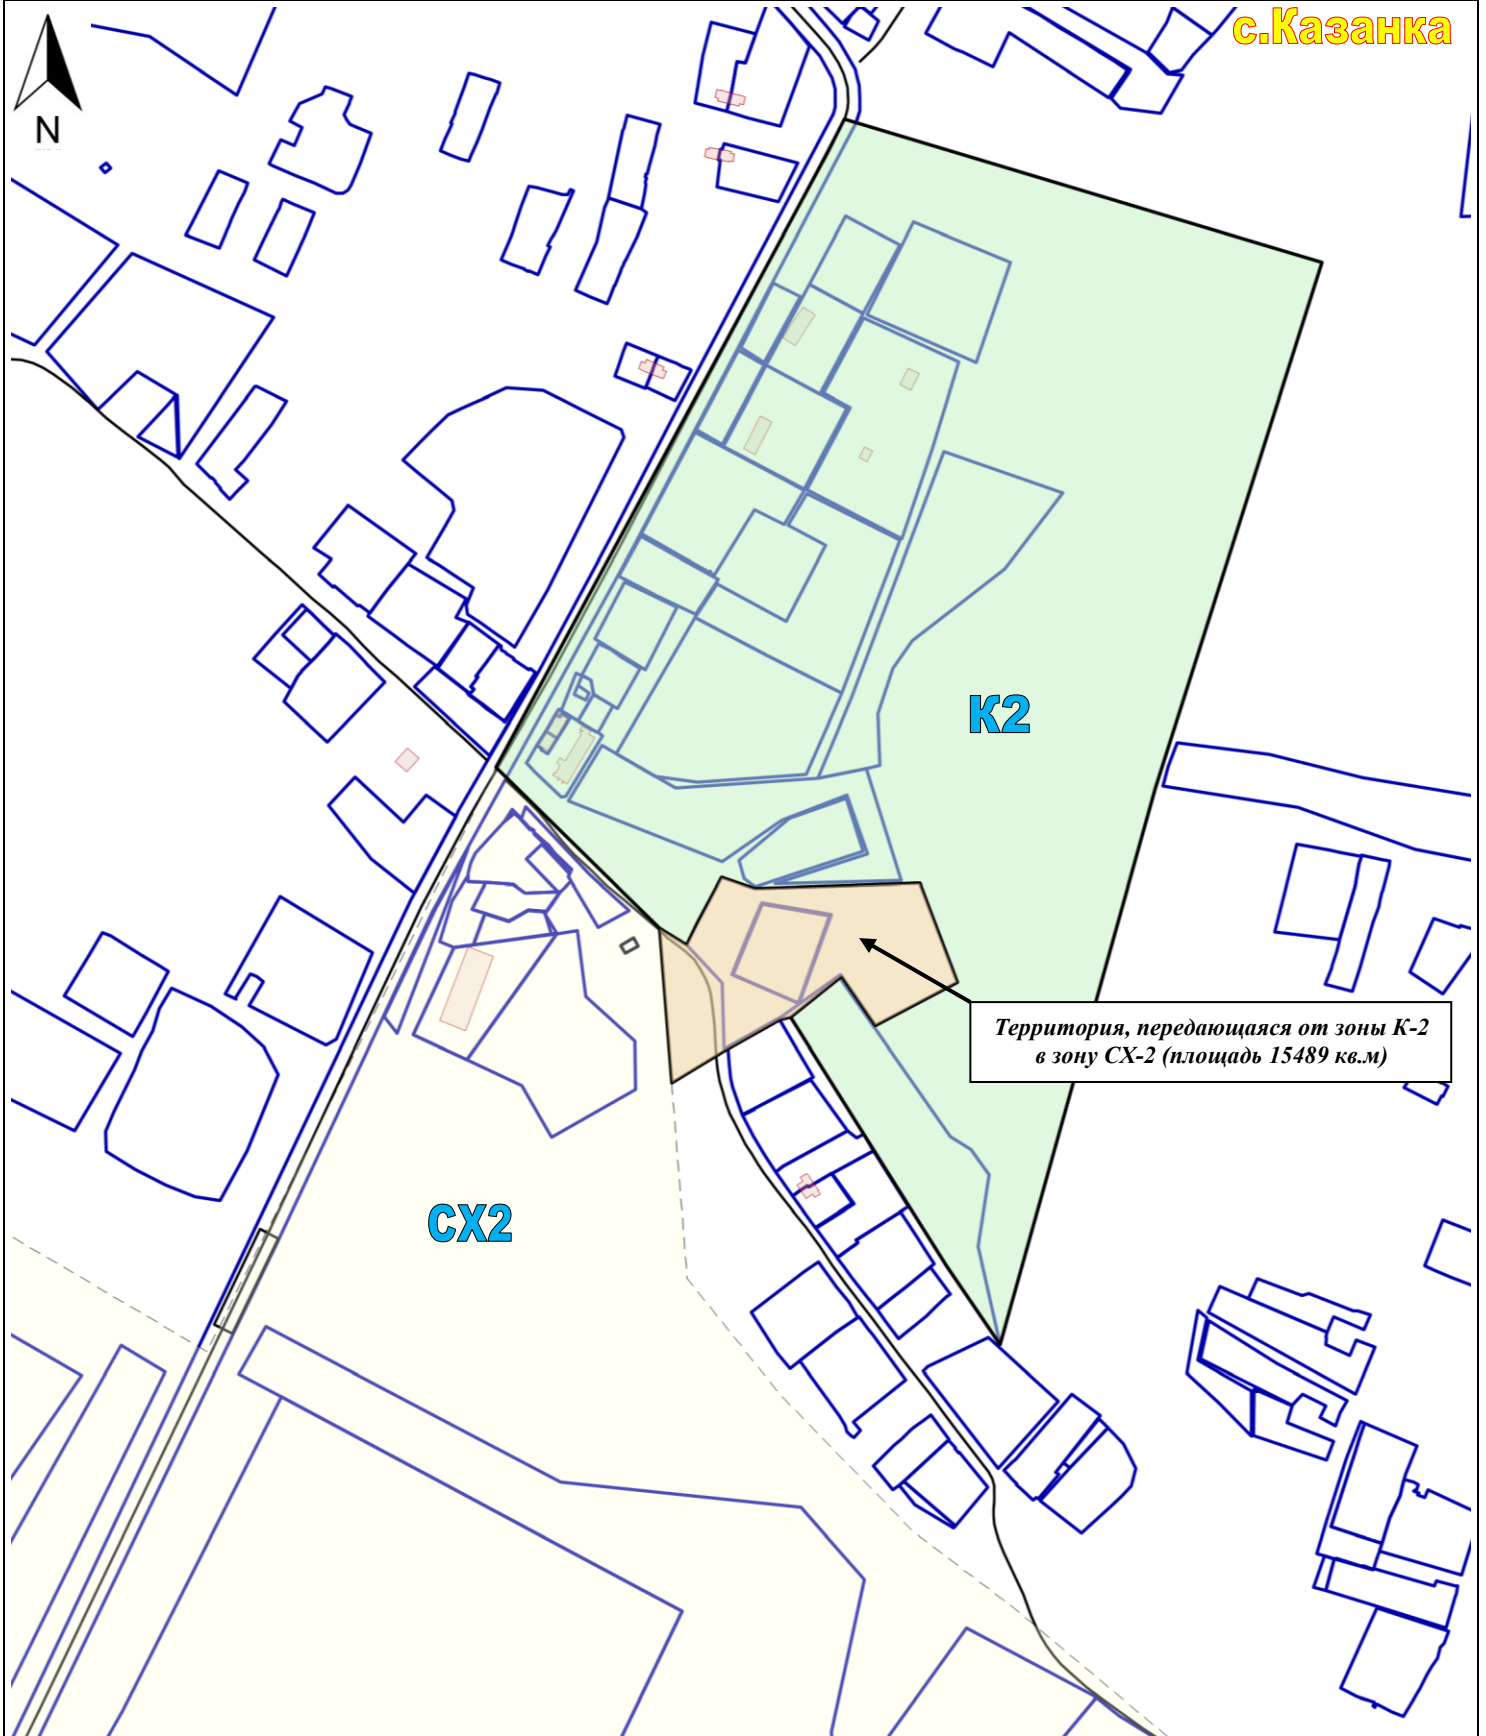

СХЕМА ИЗМЕНЕНИЯ ГРАНИЦЫ МЕЖДУ ТЕРРИТОРИАЛЬНЫМИ ЗОНАМИ

1. Зона К-2: Коммунально-складская зона

2. Зона СХ-2: Территориальная зона сельскохозяйственного использования

Масштаб 1:5000
В 1 сантиметре 50 метров

УСЛОВНЫЕ ОБОЗНАЧЕНИЯ:

 Земельные участки по сведениям ЕГРН